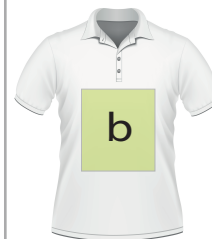

Poloshirt
Digitaltransferdruck

Bitte beachten Sie, alle nicht benötigten Seiten aus der Druckvorlage zu entfernen und kennzeichnen Sie die Druckdateien (pdf) durch eine genaue Angabe der gewünschten Druckposition wie folgt: Motiv1__brustrechts.pdf

Bitte beachten: der Druck erfolgt nach Sichtweise.

- **Endformat: 100 x 100 mm**
- **(maximale Druckfläche Brust**
- **In diesem Format sollten Ihre Druckdaten angelegt sein.**

- **Endformat Vorne mittig: 297 x 260 mm**
- **Endformat Hinten mittig: 297 x 420 mm**
- **In diesem Format sollten Ihre Druckdaten angelegt sein.**