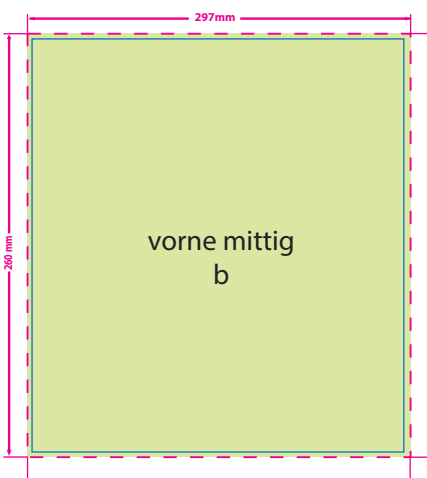

Poloshirt
Digitaltransferdruck

Bitte beachten Sie, alle nicht benötigten Seiten aus der Druckvorlage zu entfernen und kennzeichnen Sie die Druckdateien (pdf) durch eine genaue Angabe der gewünschten Druckposition wie folgt: Motiv1__brustrechts.pdf

Bitte beachten: der Druck erfolgt nach Sichtweise.

- **Endformat: 100 x 100 mm**
- **(maximale Druckfläche Brust**
- **In diesem Format sollten Ihre Druckdaten angelegt sein.**

- **Endformat Vorne mittig: 297 x 260 mm**
- **Endformat Hinten mittig: 297 x 420 mm**
- **In diesem Format sollten Ihre Druckdaten angelegt sein.**

Sicherheitsabstand: 3 mm
(auf allen Seiten)

Dieser wird vom Datenformat aus gemessen und verhindert unerwünschten Anschnitt Ihrer Texte und Informationen während der Produktion.

Hinweise zur Druckdatenerstellung: Digitaltransferdruck