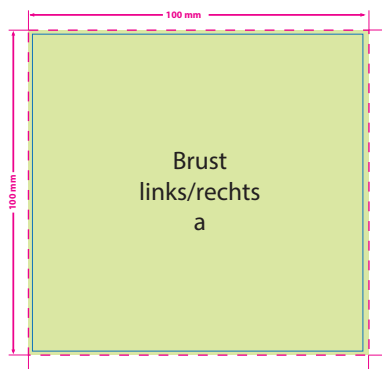

Poloshirt
Digitaltransferdruck

Bitte beachten Sie, alle nicht benötigten Seiten aus der Druckvorlage zu entfernen und kennzeichnen Sie die Druckdateien (pdf) durch eine genaue Angabe der gewünschten Druckposition wie folgt: Motiv1__brustrechts.pdf

Bitte beachten: der Druck erfolgt nach Sichtweise.

- **Endformat: 100 x 100 mm**
- **(maximale Druckfläche Brust**
- **In diesem Format sollten Ihre Druckdaten angelegt sein.**

- **Endformat Vorne mittig: 297 x 260 mm**
- **Endformat Hinten mittig: 297 x 420 mm**
- **In diesem Format sollten Ihre Druckdaten angelegt sein.**

Sicherheitsabstand: 3 mm
(auf allen Seiten)

Dieser wird vom Datenformat aus gemessen und verhindert unerwünschten Anschnitt Ihrer Texte und Informationen während der Produktion.

Hinweise zur Druckdatenerstellung: Digitaltransferdruck

Die Auflösung von Bildgrafiken sollte mindestens **300 dpi** betragen. Achten Sie darauf, dass Sie für Ihre Druckvorlagen immer hochauflösende Bilder verwenden, da Ihr Druckprodukt andernfalls (leicht) pixelig wirken kann.